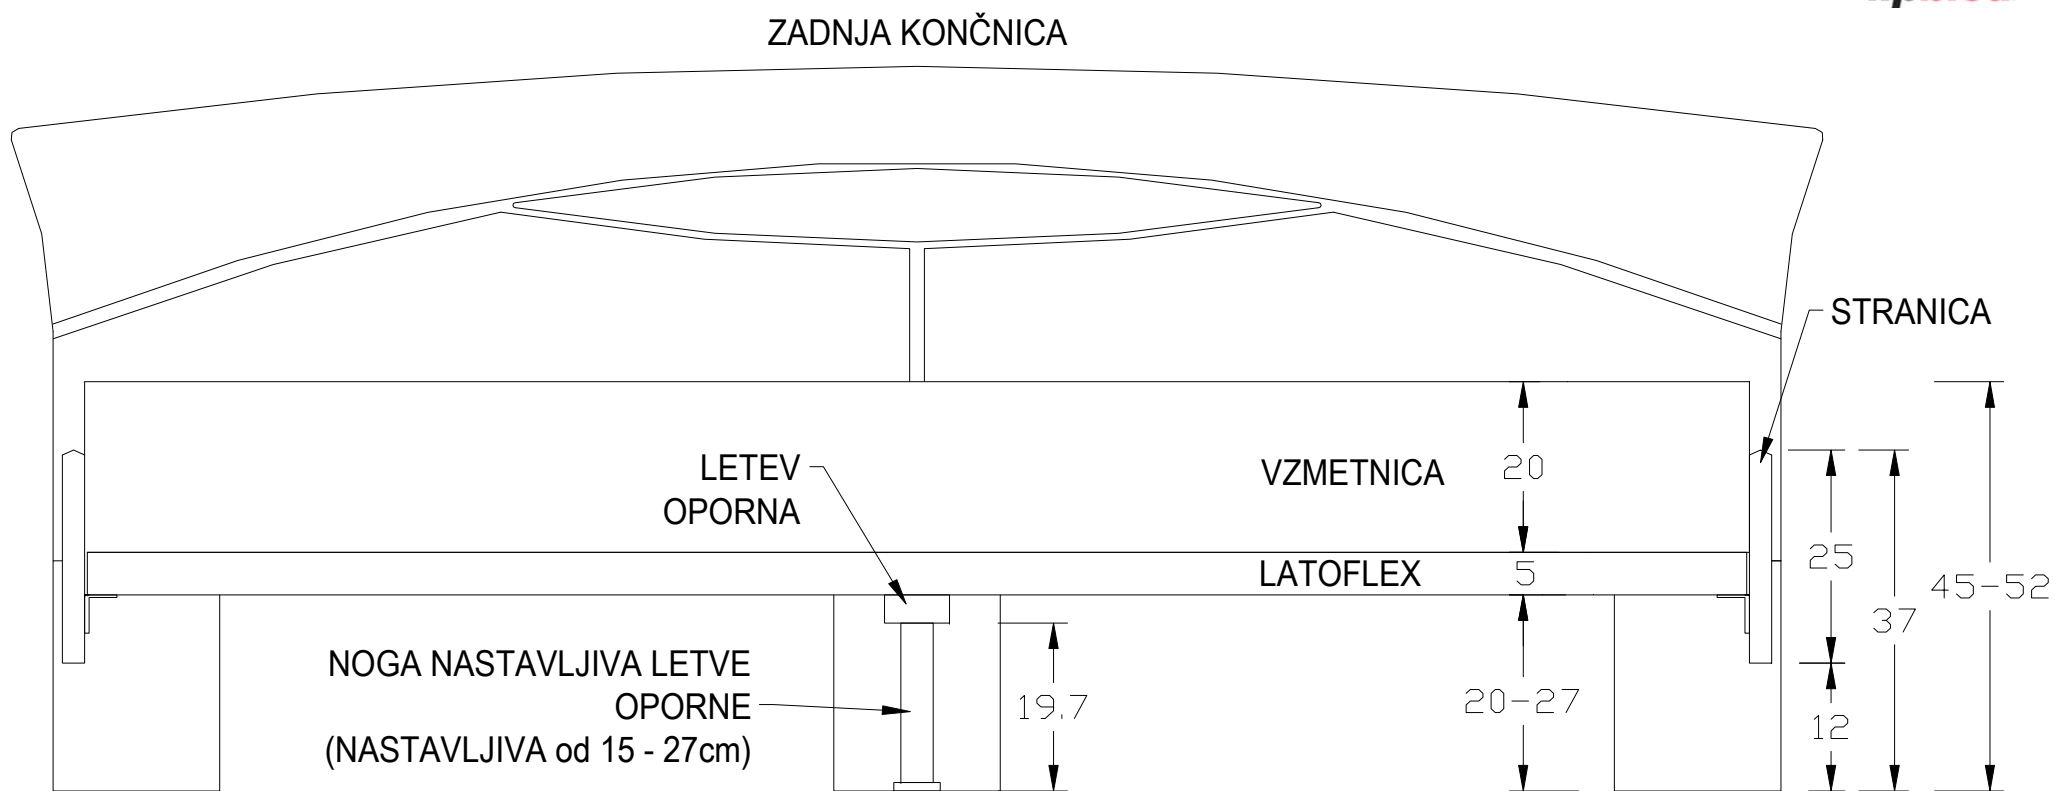

# MONTANA

LIP Pohištvo d.o.o.

*lipbled.*

VIŠINA LEŽIŠČA JE NASTAVLJIVA, POSTELJA TIP S IMA 5cm VIŠJE LEŽIŠČE  
UPOŠTAVANA VIŠINA LEŽIŠČA PRI DEBELINI VZMETNICE 20cm IN LATOFLEXA 5cm