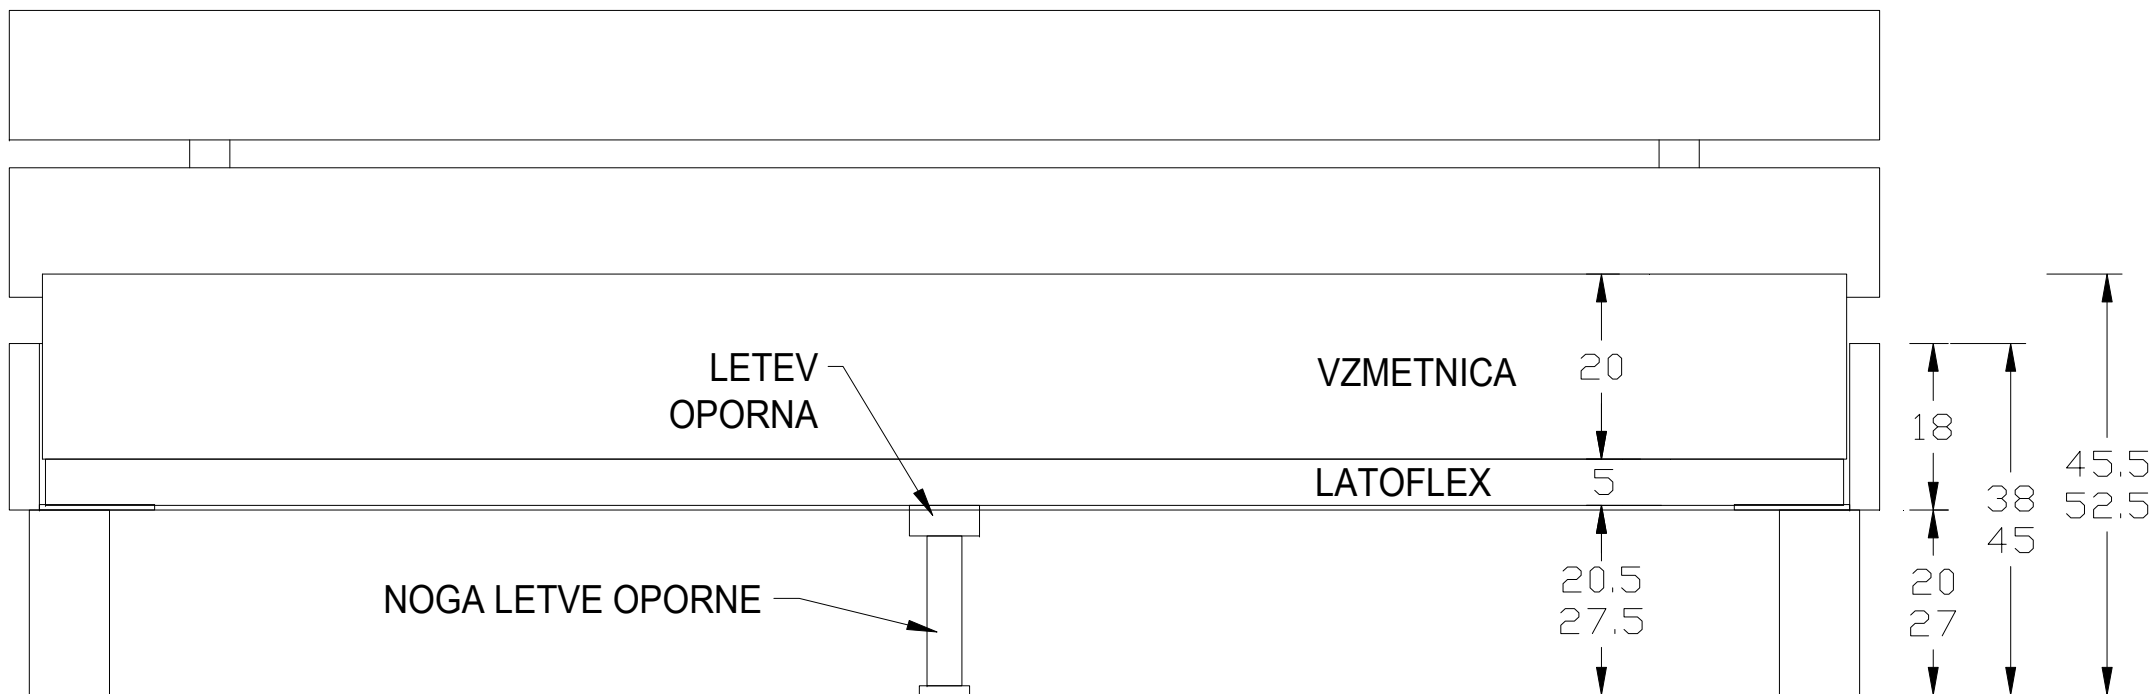

YOUTH

LIP Pohištvo d.o.o.

lipbled.

VIŠINA LEŽIŠČA JE MOŽNA V DVEH VARIANTAH. DODATNO VIŠANJE ALI NIŽANJE JE MOŽNO V TOVARNI.
UPOŠTAVANA VIŠINA LEŽIŠČA PRI DEBELINI VZMETNICE 20cm IN LATOFLEXA 5cm