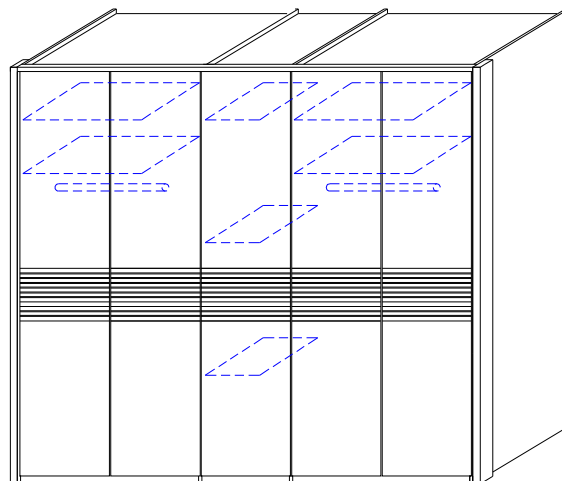

Kolekcija:

SANA

5 delna omara

LES

Zunanost: smreka

Notranjost: smreka

Dolžina: 253,8 cm

Višina: 220,2 cm

Globina: 64,5 cm

Postelja 180 x 200

LES: SMREKA

Vzglavje: LES SMREKA

Dolžina: 215 cm

Višina vzglavje: 95 cm

Višina vzožje: 55 cm

Širina: 190 cm

Predalnik

4x predal, 2x vrata

LES: SMREKA

Vzglavje: LES SMREKA

Dolžina: 135 cm

Višina: 98 cm

Globina: 45 cm

Nočna omarica

širina 50 ali 60 cm

LES: SMREKA

Širina: 50 ali 60 cm

Dolžina: 40 cm

Višina: 47,5 cm