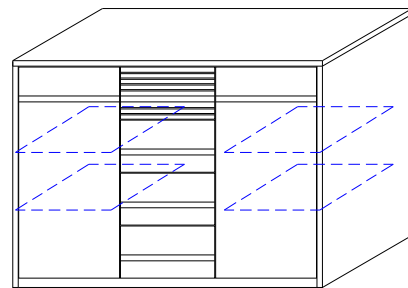

Kolekcija:

SANA

5 delna omara

LES

Zunanost: smreka

Notranjost: smreka

Dolžina: 253,8 cm

Višina: 220,2 cm

Globina: 64,5 cm

Postelja 180 x 200

LES: SMREKA

Vzglavje: LES SMREKA

Dolžina: 215 cm

Višina vzglavje: 95 cm

Višina vzožje: 55 cm

Širina: 190 cm

Predalnik

4x predal, 2x vrata

LES: SMREKA

Vzglavje: LES SMREKA

Dolžina: 135 cm

Višina: 98 cm

Globina: 45 cm

Nočna omarica

širina 50 ali 60 cm

LES: SMREKA

Širina: 50 ali 60 cm

Dolžina: 40 cm

Višina: 47,5 cm